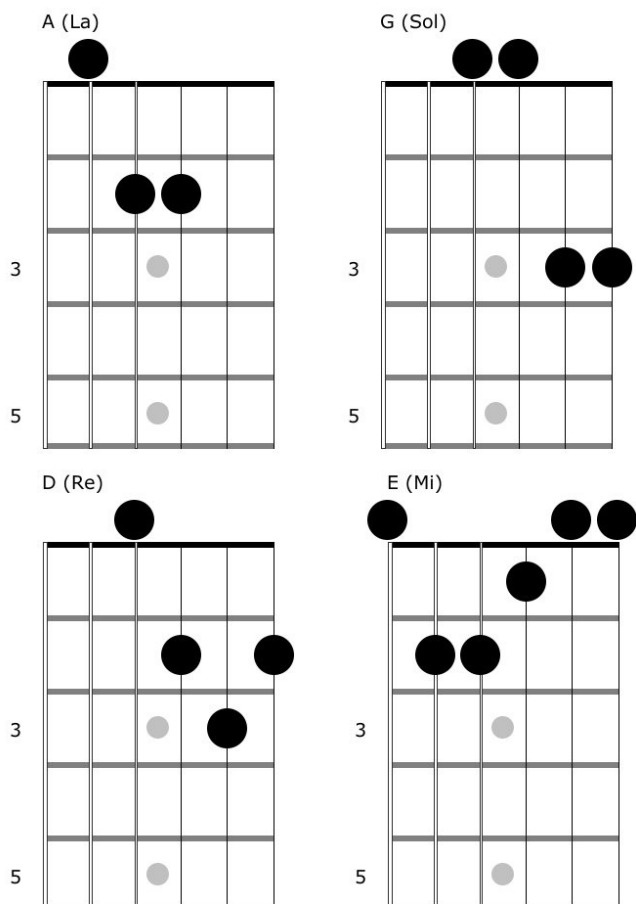

PARTES:

A. Frase: la frase va desde los primeros acordes en los que la guitarra está sola hasta comenzar los estribillos.

B. Estribillo: es igual a los acordes del solo salvo por el comienzo.

C. Solo: tocaremos el acompañamiento, que es igual al del estribillo salvo por la entrada.

IMPORTANTE:

.Acorde (para guitarra): conjunto de cuerdas que hacemos sonar a la vez.

.Tenemos que intentar tocar sólo las cuerdas que nos pide cada acorde.

.Nos ayudará mucho tocar con la canción de fondo o un backing track. Te dejo la canción por aquí: <https://cutt.ly/FERKK11>

NEXT: ACORDES

Aprende a tocar Highway to hell

Acordes

Luis Calzada

ORDEN:

A. Frase:

La La La - Re Re Sol - Re
Re Sol Re Re Sol Re La
La

B. Estribillo:

Mi Mi Mi Mi x2

La La La Re - Sol Re x 4

C. Solo:

Re Sol Re -

Re Sol Re Sol Re Re

(y volvemos a la parte
de Estribillo)

¿Tienes alguna duda? ¿Ya te ves capaz de hacer el solo? Si tienes dudas con la lección o quieres aprender en mis clases de guitarra, escríbeme un mail o contáctame en redes y estaré encantado de ayudarte: